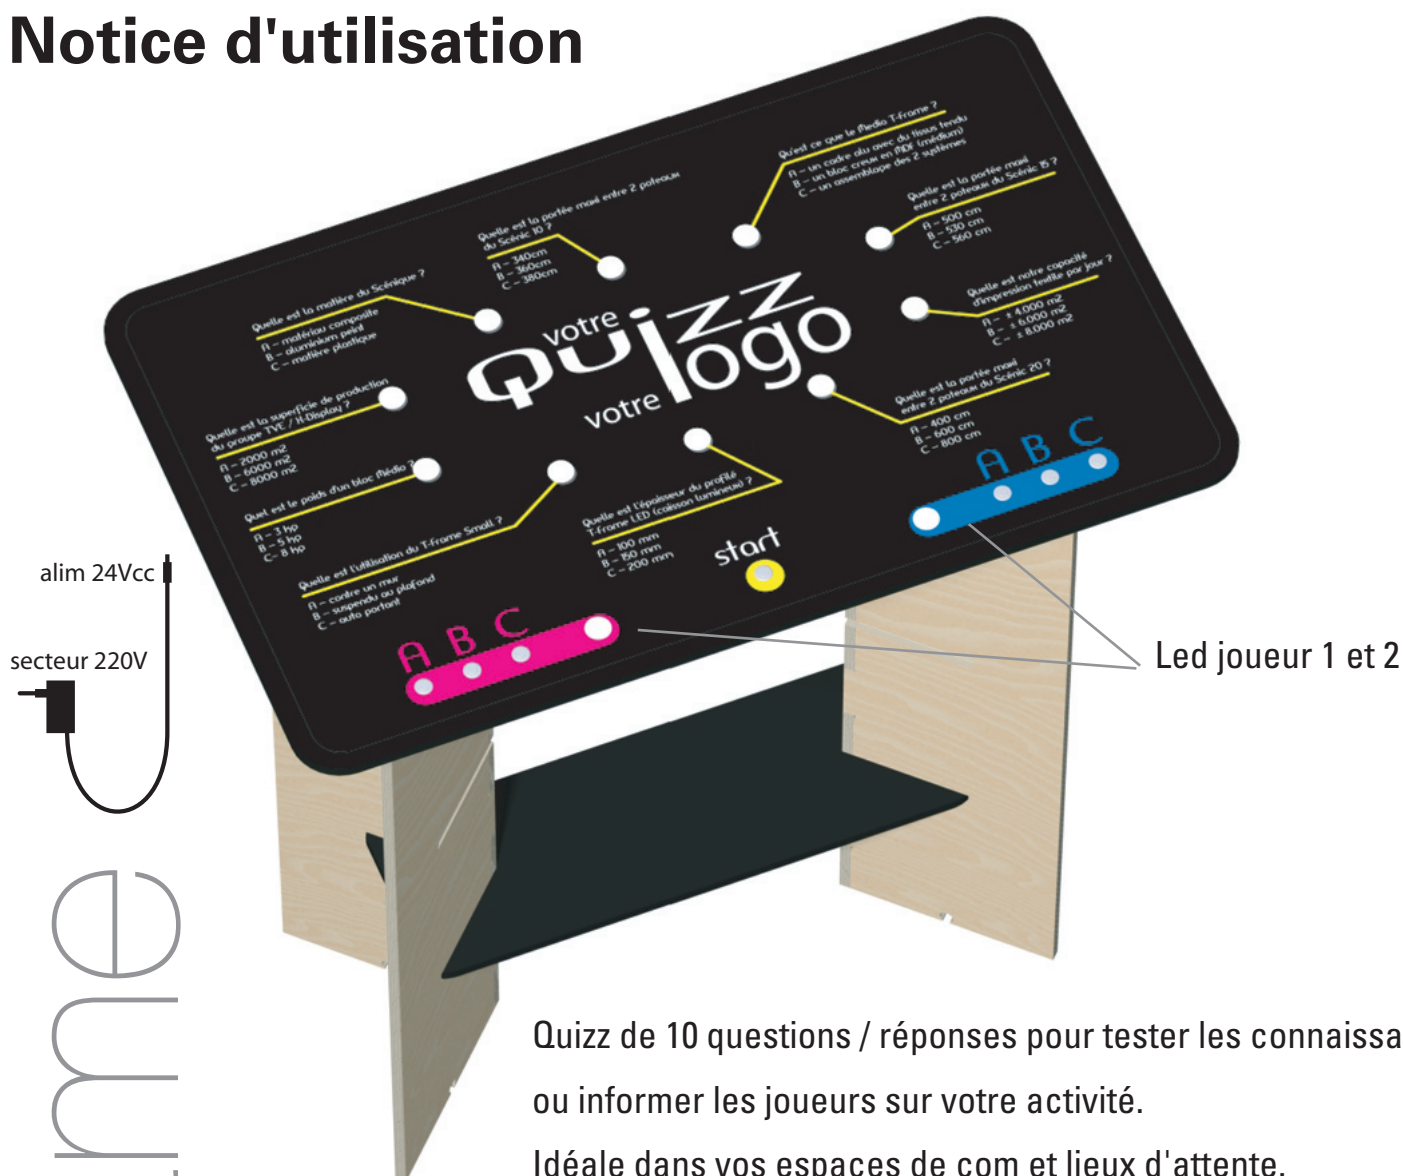

Notice d'utilisation

Quizz de 10 questions / réponses pour tester les connaissances ou informer les joueurs sur votre activité.

Idéale dans vos espaces de com et lieux d'attente.

mise en route automatique

- > chenillard lent d'attente avec clignotement des leds joueurs 1 et 2...
- > démarrer le jeu avec le bouton central (start, play...),
- > chenillard rapide pour sélectionner aléatoirement une question,
- > choix de la réponse A, B ou C sélectionnée par le joueur 1 ou 2,
- > son grave si une mauvaise réponse est donnée,
- > sinon mélodie et clignotement de la led du joueur gagnant,
- > sélection automatique et aléatoire d'une nouvelle question jamais la même sur une partie (10 questions),
- > **animation sonore et visuelle si les joueurs répondent bien aux 10 questions,**
- > remise à zéro de la partie si les joueurs ne répondent plus ou pas assez rapidement (délai de 30 secondes).